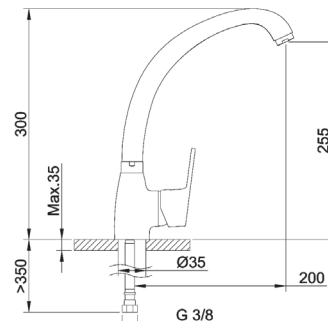

MONOMANDO FREGADERO

PROFER
HOME

CÓDIGO PROFER	PH1257
CÓDIGO	14015427
EAN	8425319366593

CARACTERÍSTICAS TÉCNICAS

COLOR

Cromado

MATERIAL

Latón

DIMENSIONES Y PESOS

MEDIDA PRODUCTO (MM) (Largo x Ancho x Alto)	PESO NETO (KG) (producto)	MEDIDA EMBALAJE (MM) (Largo x Ancho x Alto)	PESO BRUTO (KG) (embalaje)
45 x 270 x 297 mm	1,05	65 x 140 x 400 mm	1,45

INFORMACIÓN ADICIONAL

Grifo de fregadero de caño conformado; dispone de maneta metálica, aireador sintético, conjunto de fijación de latón, latiguillos, kit de baño (Mango, Soporte y Flexo) y piezas excéntricas y cartucho cerámico. Por último, su índice está posicionado en la parte interior de la maneta.. Latiguillos de 40 cm incluidos. Caño tubo giratorio. Acabado en cromo.