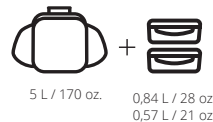

- ❶ Interior termoinsulado
Insulated interior
Intérieur thermo-isolé
- ❷ Bolsillo interior de rejilla
Grid interior pocket
Poche intérieure type grille
- ❸ Cinta bandolera extraíble
Detachable strap
Bandoulière amovible

Basic lunchBag

Bolsa Portalimentos
Lunchbag
Sac isotherme

BAG

CONTAINER

9240-TX | 3 uni
EAN 8411398924076

9242-TX | 3 uni
EAN 8411398924274

9243-TX | 3 uni
EAN 8411398924373

9247-TX | 3 uni
EAN 8411398924755