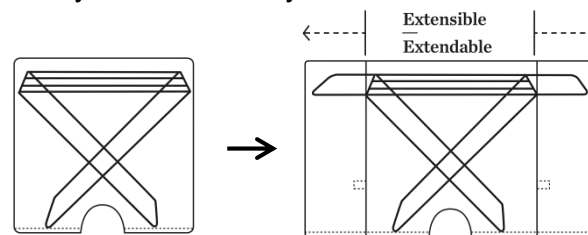

Incluye calefactor Rayen

105 - 180 x 56 x 106 cm | 41 - 70" x 22 x 41"

Secado rápido
Fast drying

Mínimo consumo
Minimum consumption

Enchufe europeo
Europlug

1,4 metros
1,4 meters

Ref. 6175

EAN 8412955061753